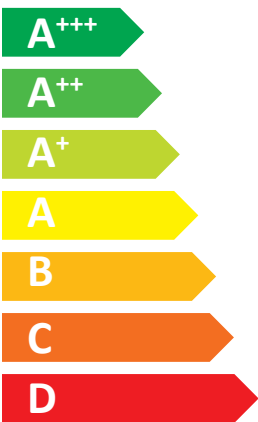

## WATERKOTTE

EcoTouch Air Kaskade 5075.5

55 °C

35 °C

**A++**

**A+++**

**48** dB

**71** dB